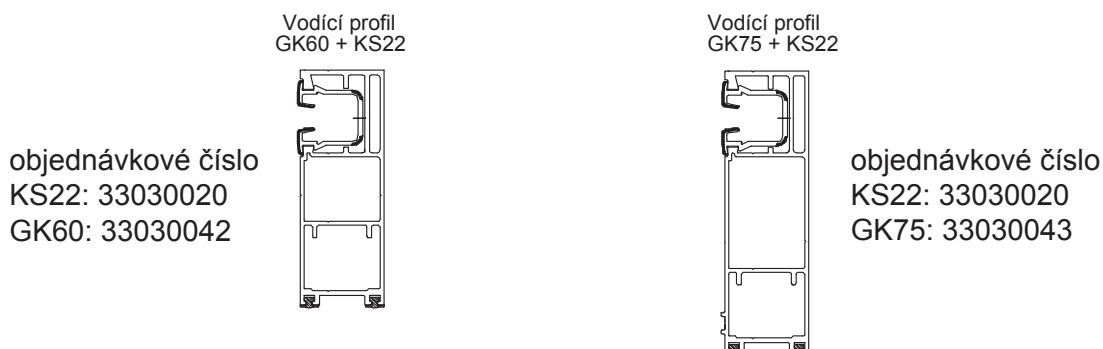

Nové vodící profily pro venkovní žaluzie EASY – typové označení GK60 a GK75 + nová plastová vodící lišta – typové označení KS22

Vážení odběratelé,
u firmy EUROSUN pokračuje vývoj produktů stále vpřed.

Montáž venkovních žaluzií typu EASY i venkovních žaluzií v roletovém kastlíku se nově provede pomocí nových vodících profilů GK60 a GK75, které mají fixní Z-rozměr 60 a 75mm a je možno kompletně zabudovat do vnějšího ostění okenního otvoru.

Tyto profily nahradí stávající s typovým označením GP60 resp. GP75.

Oba nové vodící profily mohou být samozřejmě použity i u standardních venkovních žaluzií jako alternativa ke klasickým vodícím lištám s vynašeči, kde poslouží především z optického hlediska, čili nikoliv jako nosný element, jako je tomu u EASY.

Vedení lamel je zajištěno novou koextrudovanou plastovou lištou KS22, v barvě černošedé odolné proti UV-záření, která se do vodících profilů GK60 a GK75 snadno naklipne, čímž je zajištěna její snadná montáž i demontáž.

Vodící profily GP53 s hliníkovým vedením lamel lištou N18 zůstanou nadále v nabídce a to pro venkovní žaluzie v nejmenším roletovém kastlíku 165mm.

Tato systémová změna bude automaticky zavedena na objednávky od kalendářního týdne 32 tohoto roku.

Stávající profily GP60 a GP75 + lištu N18 bude nadále možno pro potřeby servisu u nás objednat.

V případě dotazů je Vám tým prodejního oddělení tuzemsko plně k dispozici.

S přátelským pozdravem

prodejní a technické oddělení Eurosun a.s.

29.07.2013, Kostelec nad Černými lesy